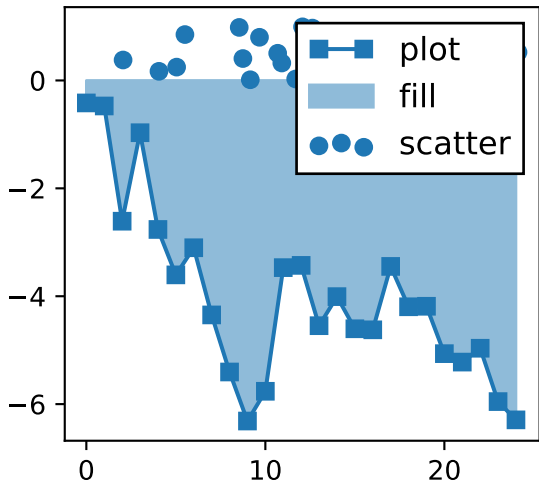

classic

v2.0