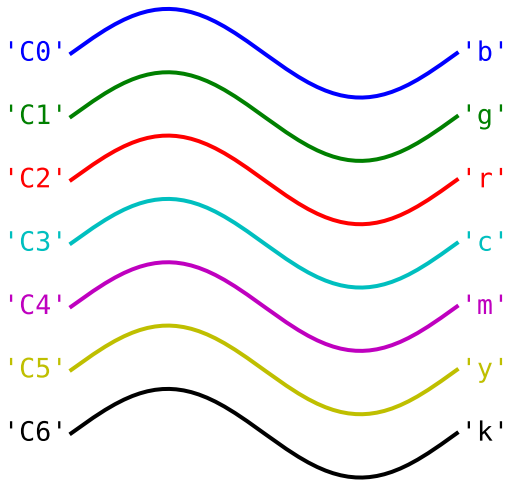

classic

v2.0