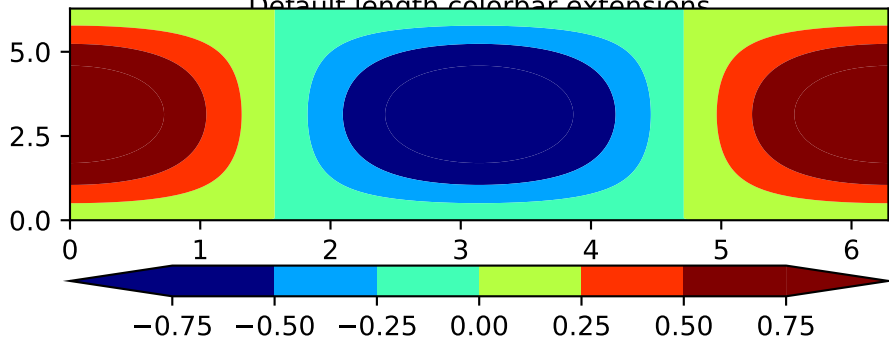

Default length colorbar extensions

Custom length colorbar extensions