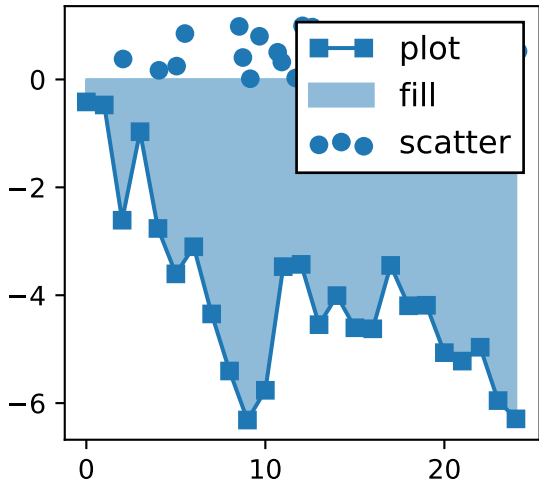

classic

v2.0