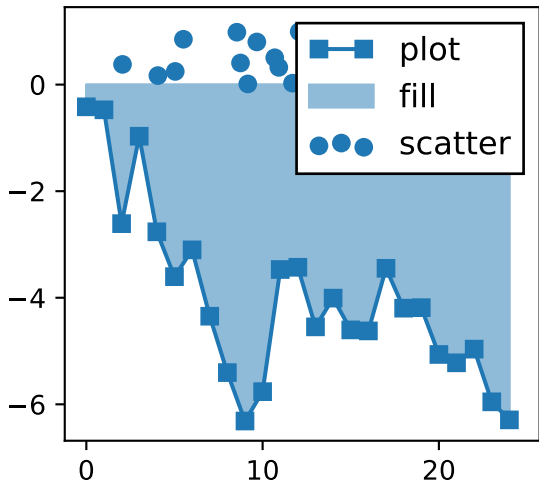

classic

v2.0