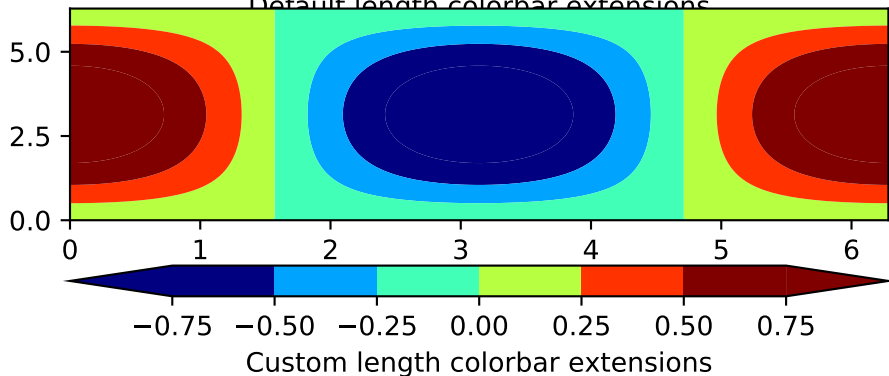

Default length colorbar extensions

Custom length colorbar extensions