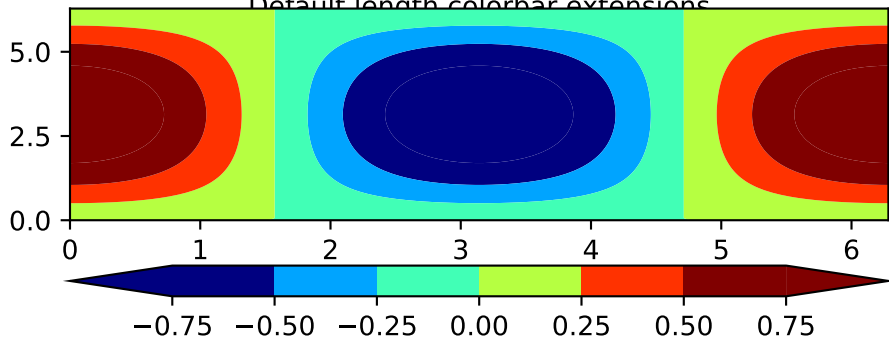

Default length colorbar extensions

Custom length colorbar extensions