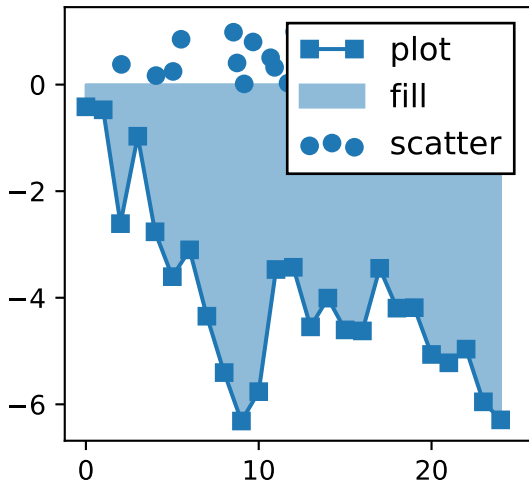

classic

v2.0