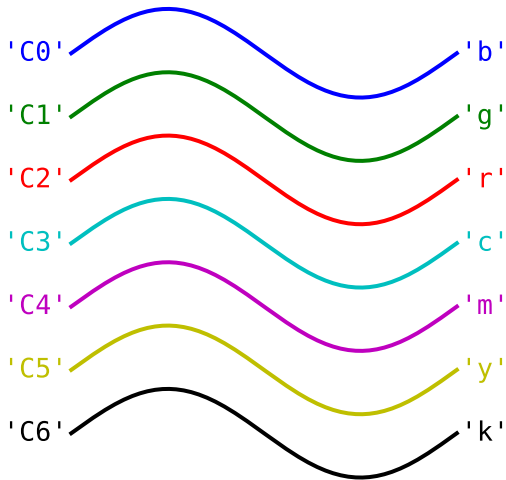

classic

v2.0