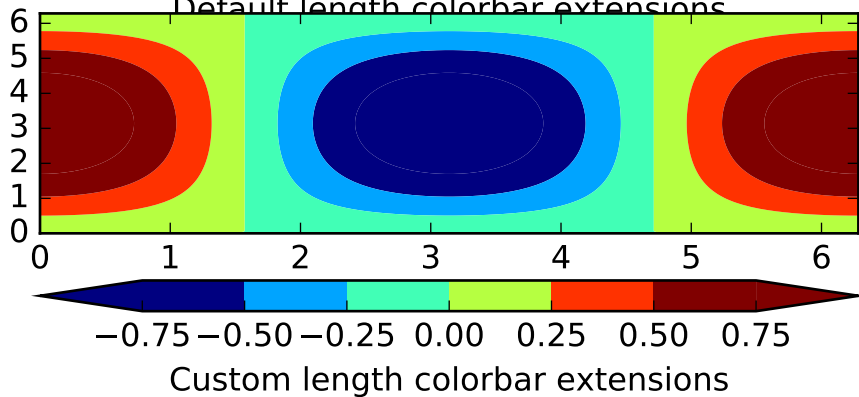

Default length colorbar extensions

Custom length colorbar extensions