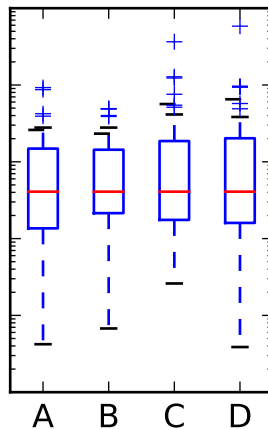

Default

showmeans=True

showmeans=True,  
meanline=True

Tufte Style  
(showbox=False,  
showcaps=False)

notch=True

showfliers=False