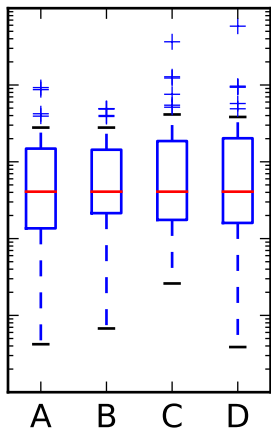

Default

showmeans=True

showmeans=True,  
meanline=True

Tufte Style  
(showbox=False,  
showcaps=False)

notch=True

showfliers=False