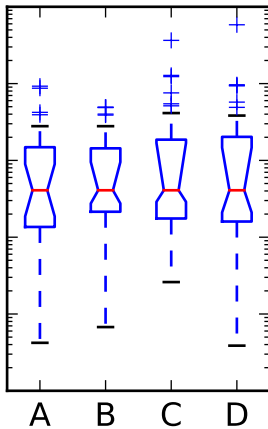

Default

showmeans=True

showmeans=True,  
meanline=True

Tufte Style  
(showbox=False,  
showcaps=False)

notch=True

showfliers=False