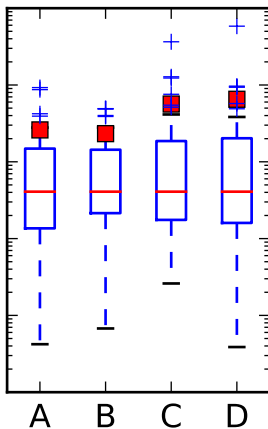

Default

showmeans=True

showmeans=True,  
meanline=True

Tufte Style  
(showbox=False,  
showcaps=False)

notch=True

showfliers=False