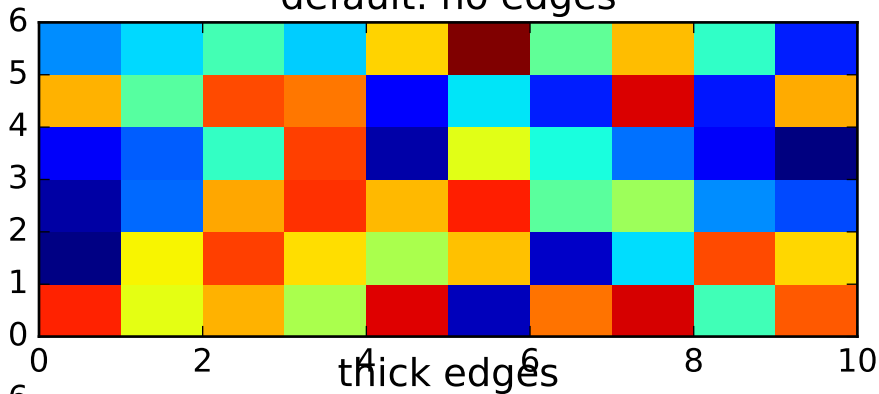

default: no edges

thick edges