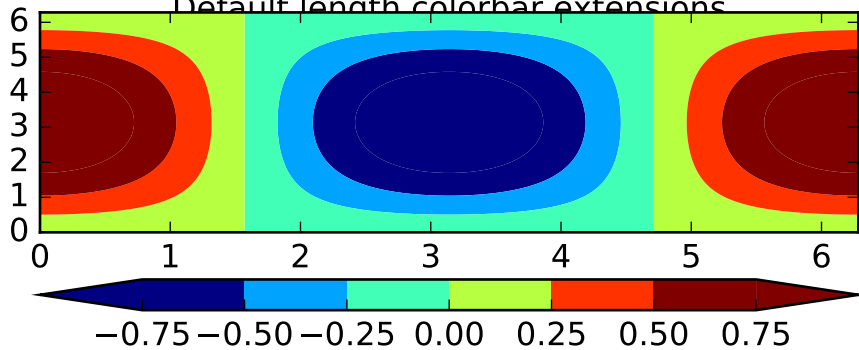

Default length colorbar extensions

Custom length colorbar extensions