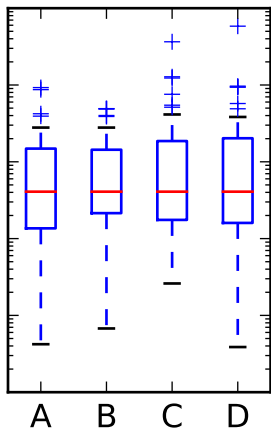

Default

showmeans=True

showmeans=True,
meanline=True

Tufte Style
(showbox=False,
showcaps=False)

notch=True

showfliers=False