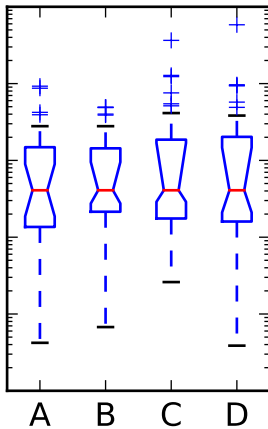

Default

showmeans=True

showmeans=True,
meanline=True

Tufte Style
(showbox=False,
showcaps=False)

notch=True

showfliers=False