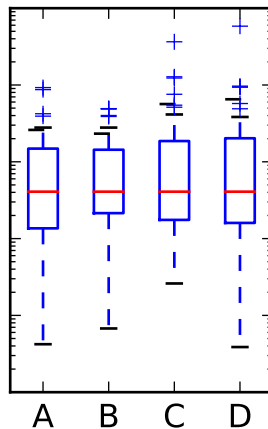

Default

showmeans=True

showmeans=True,
meanline=True

Tufte Style
(showbox=False,
showcaps=False)

notch=True

showfliers=False