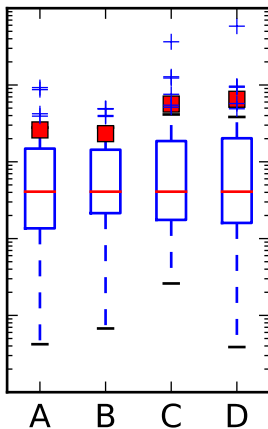

Default

showmeans=True

showmeans=True,
meanline=True

Tufte Style
(showbox=False,
showcaps=False)

notch=True

showfliers=False