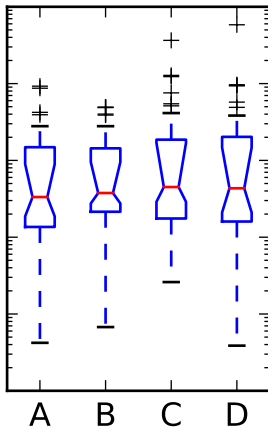

Default

showmeans=True

showmeans=True,  
meanline=True

Tufte Style  
(showbox=False,  
showcaps=False)

notch=True,  
bootstrap=10000

showfliers=False