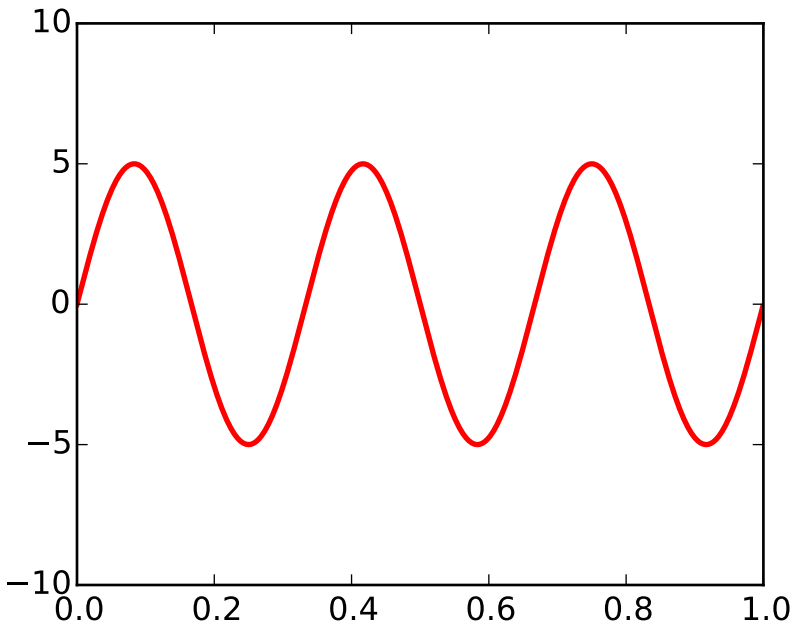

- red
- blue
- green

Amp  5.00

Freq  3.00