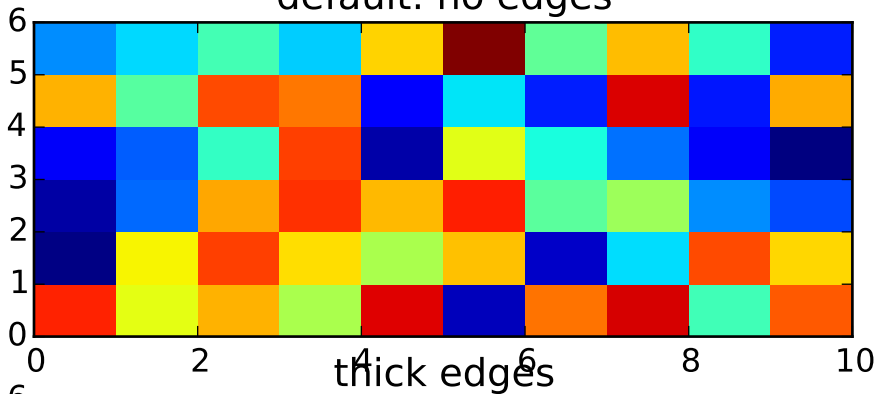

default: no edges

thick edges