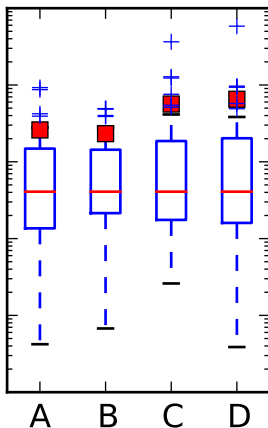

Default

showmeans=True

showmeans=True,
meanline=True

Tufte Style
(showbox=False,
showcaps=False)

notch=True

showfliers=False