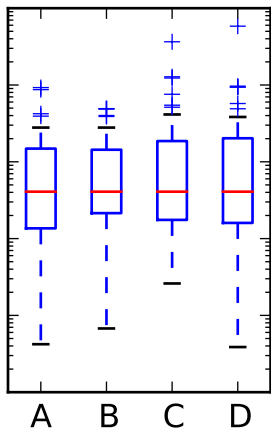

Default

showmeans=True

showmeans=True,
meanline=True

Tufte Style
(showbox=False,
showcaps=False)

notch=True

showfliers=False