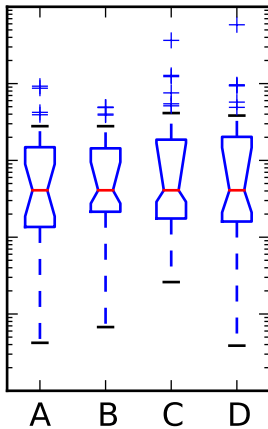

Default

showmeans=True

showmeans=True,
meanline=True

Tufte Style
(showbox=False,
showcaps=False)

notch=True

showfliers=False