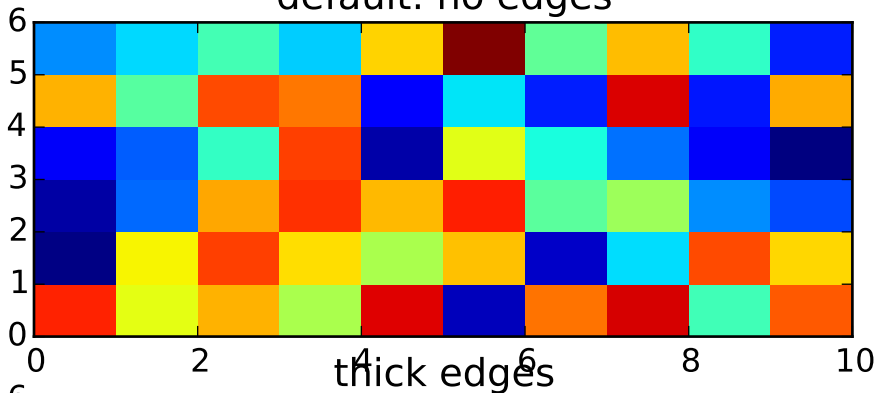

default: no edges

thick edges