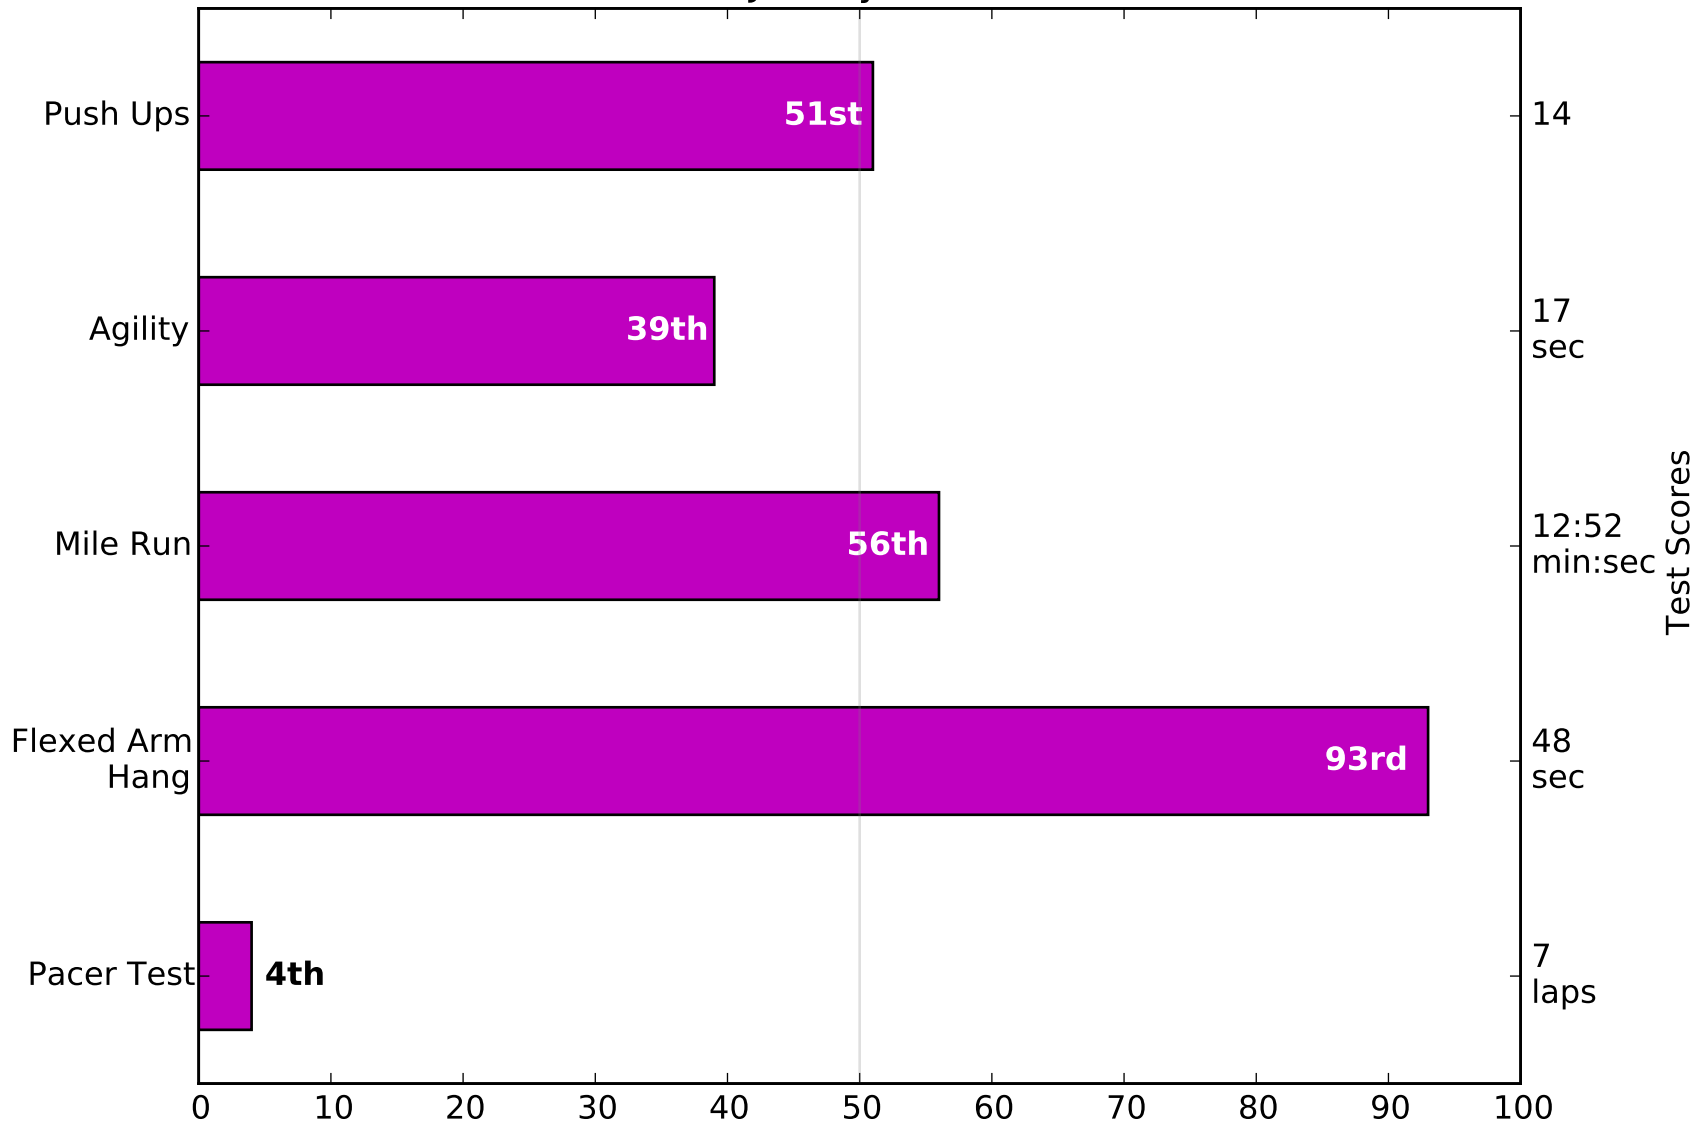

Johnny Doe

Cohort Size: 62