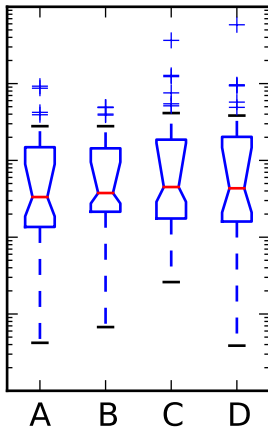

Default

showmeans=True

showmeans=True,
meanline=True

Tufte Style
(showbox=False,
showcaps=False)

notch=True,
bootstrap=10000

showfliers=False