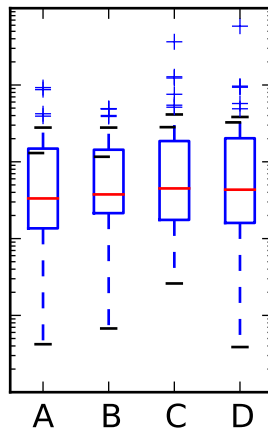

Default

showmeans=True

showmeans=True,
meanline=True

Tufte Style
(showbox=False,
showcaps=False)

notch=True,
bootstrap=10000

showfliers=False