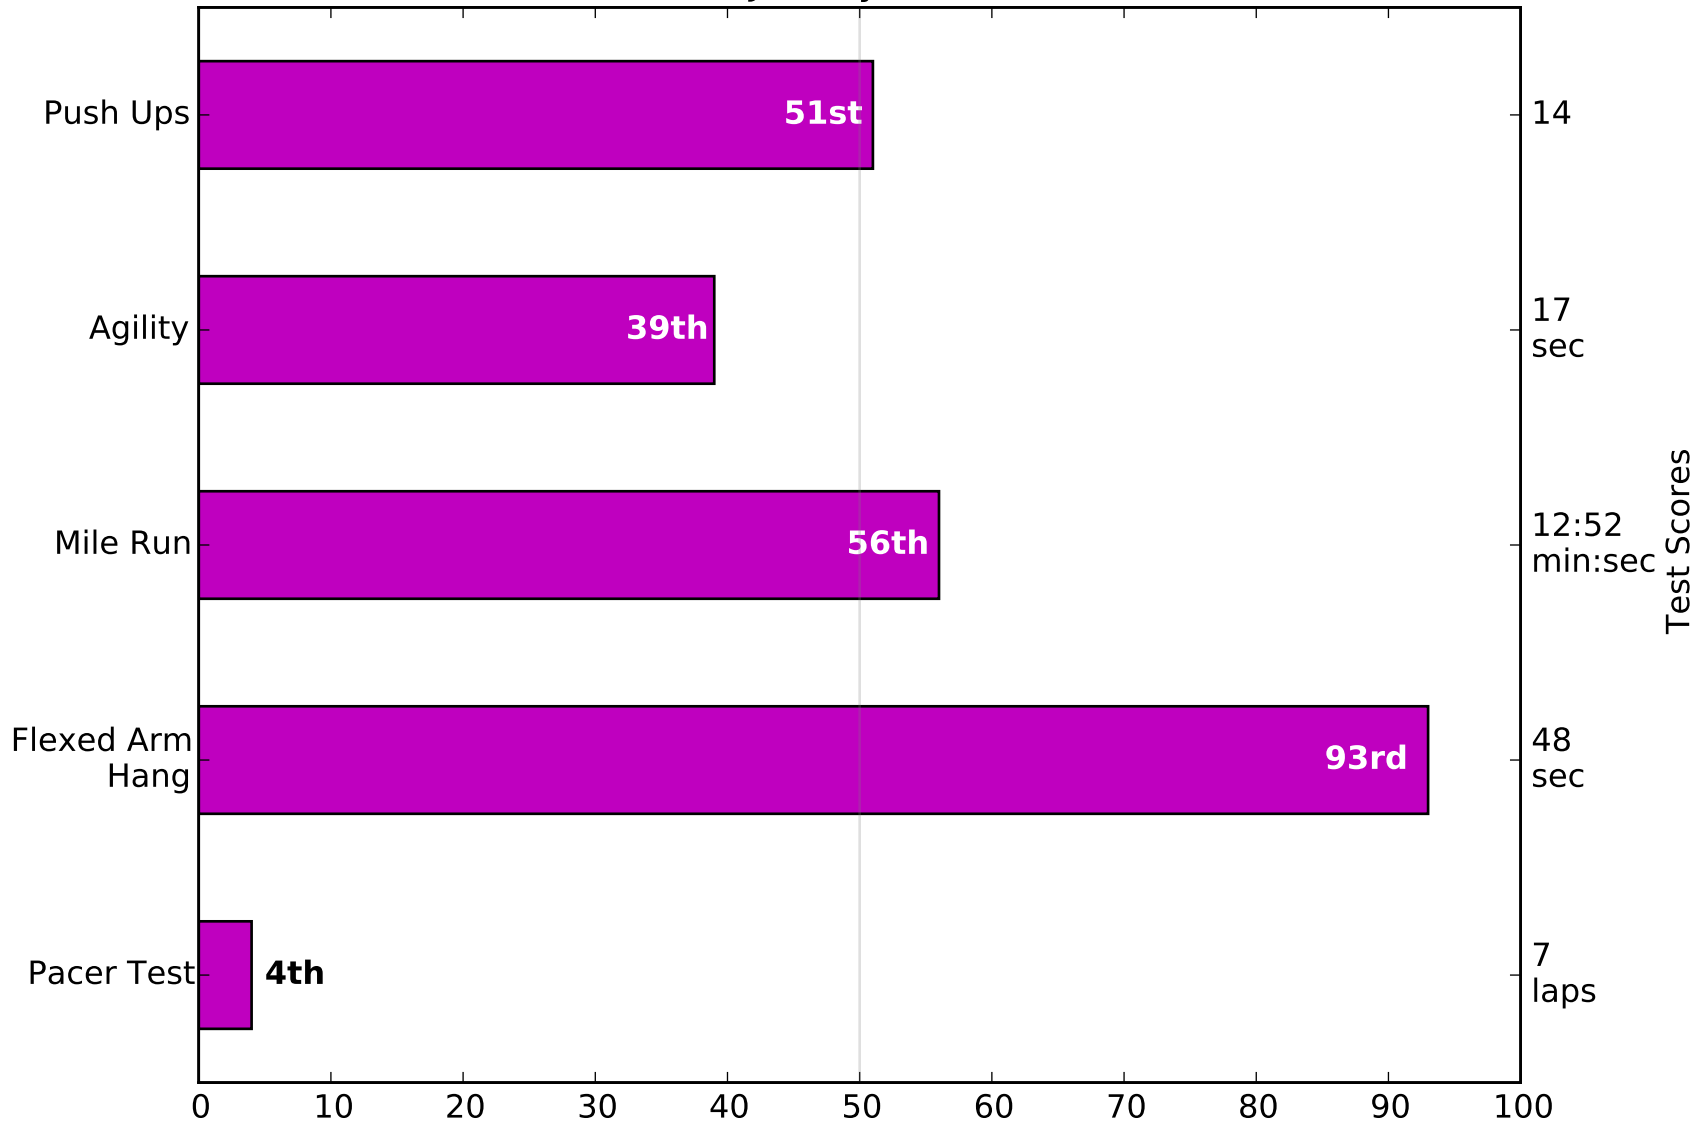

# Johnny Doe

Cohort Size: 62