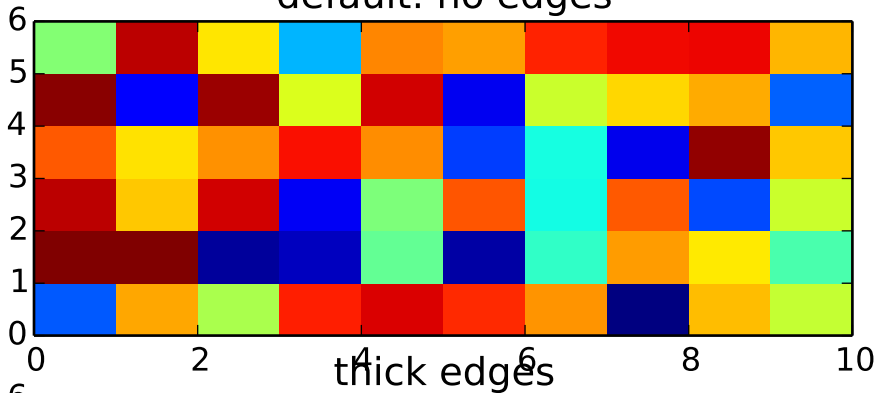

default: no edges

thick edges