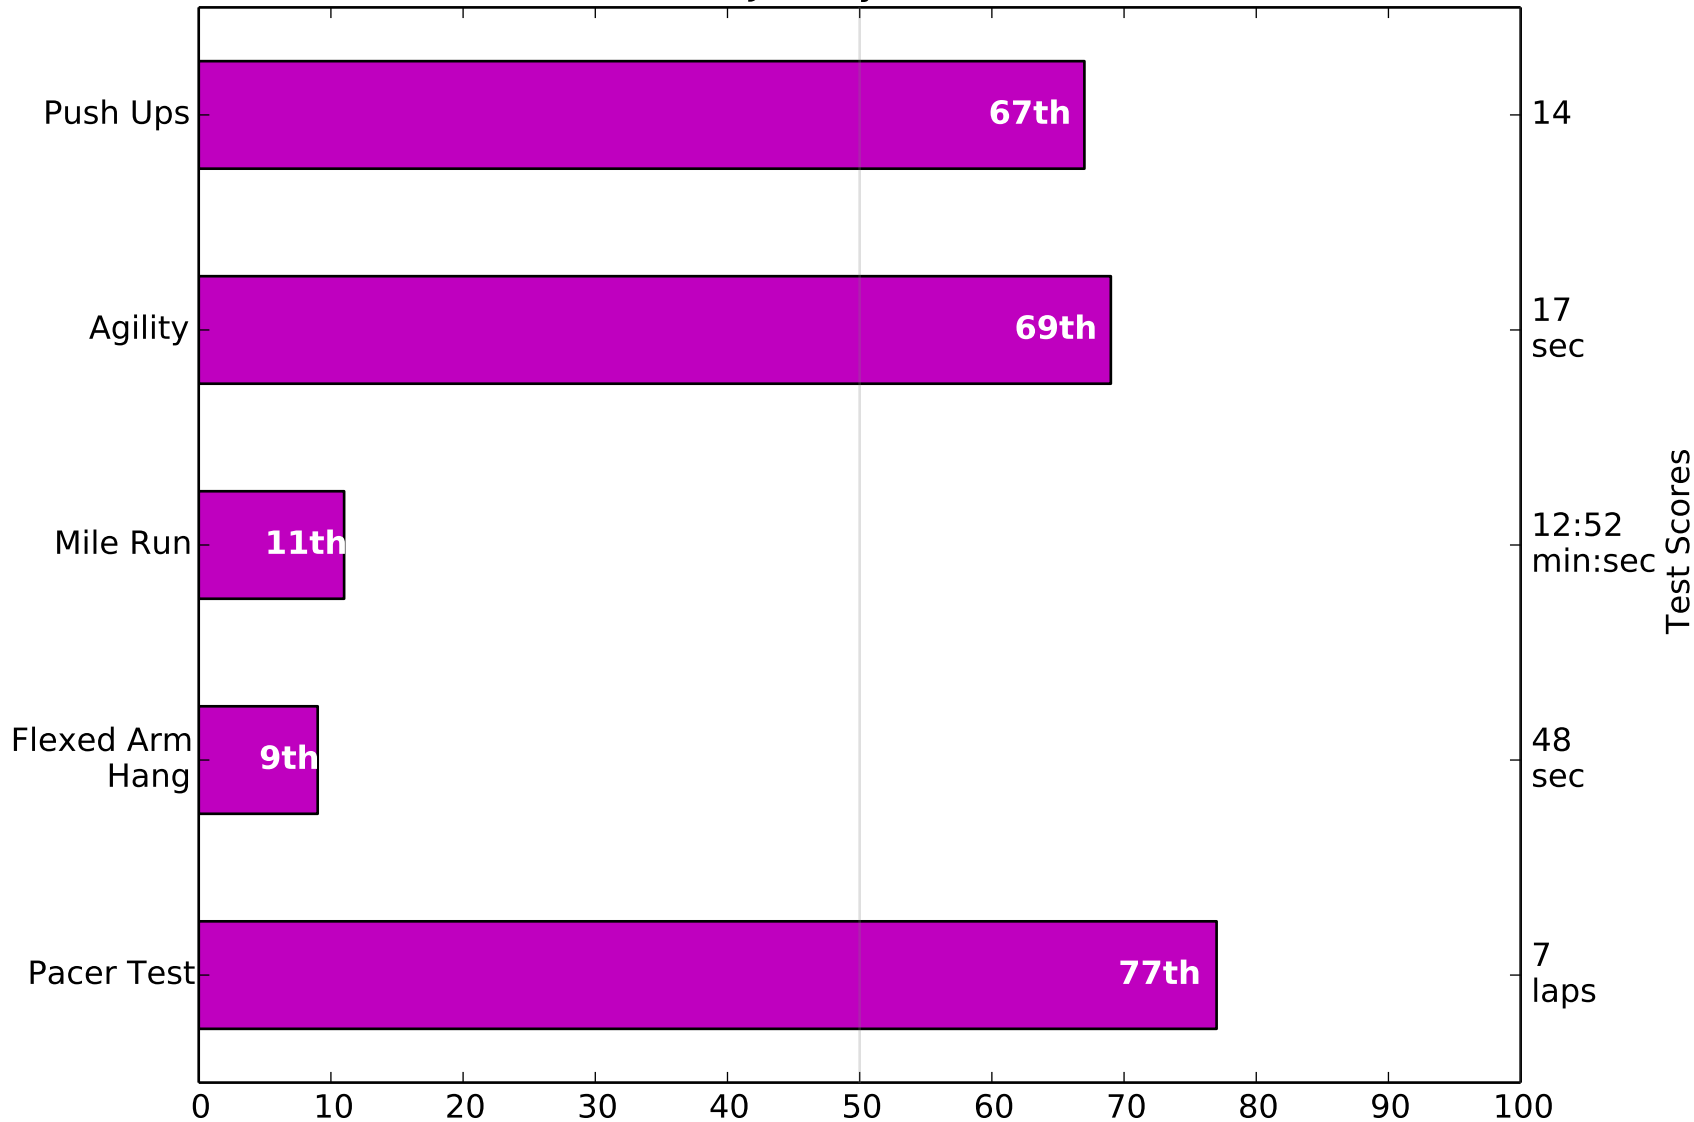

Johnny Doe

Cohort Size: 62