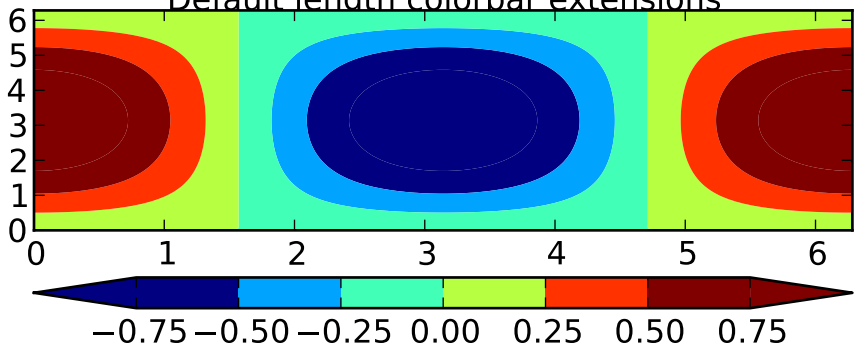

Default length colorbar extensions

Custom length colorbar extensions