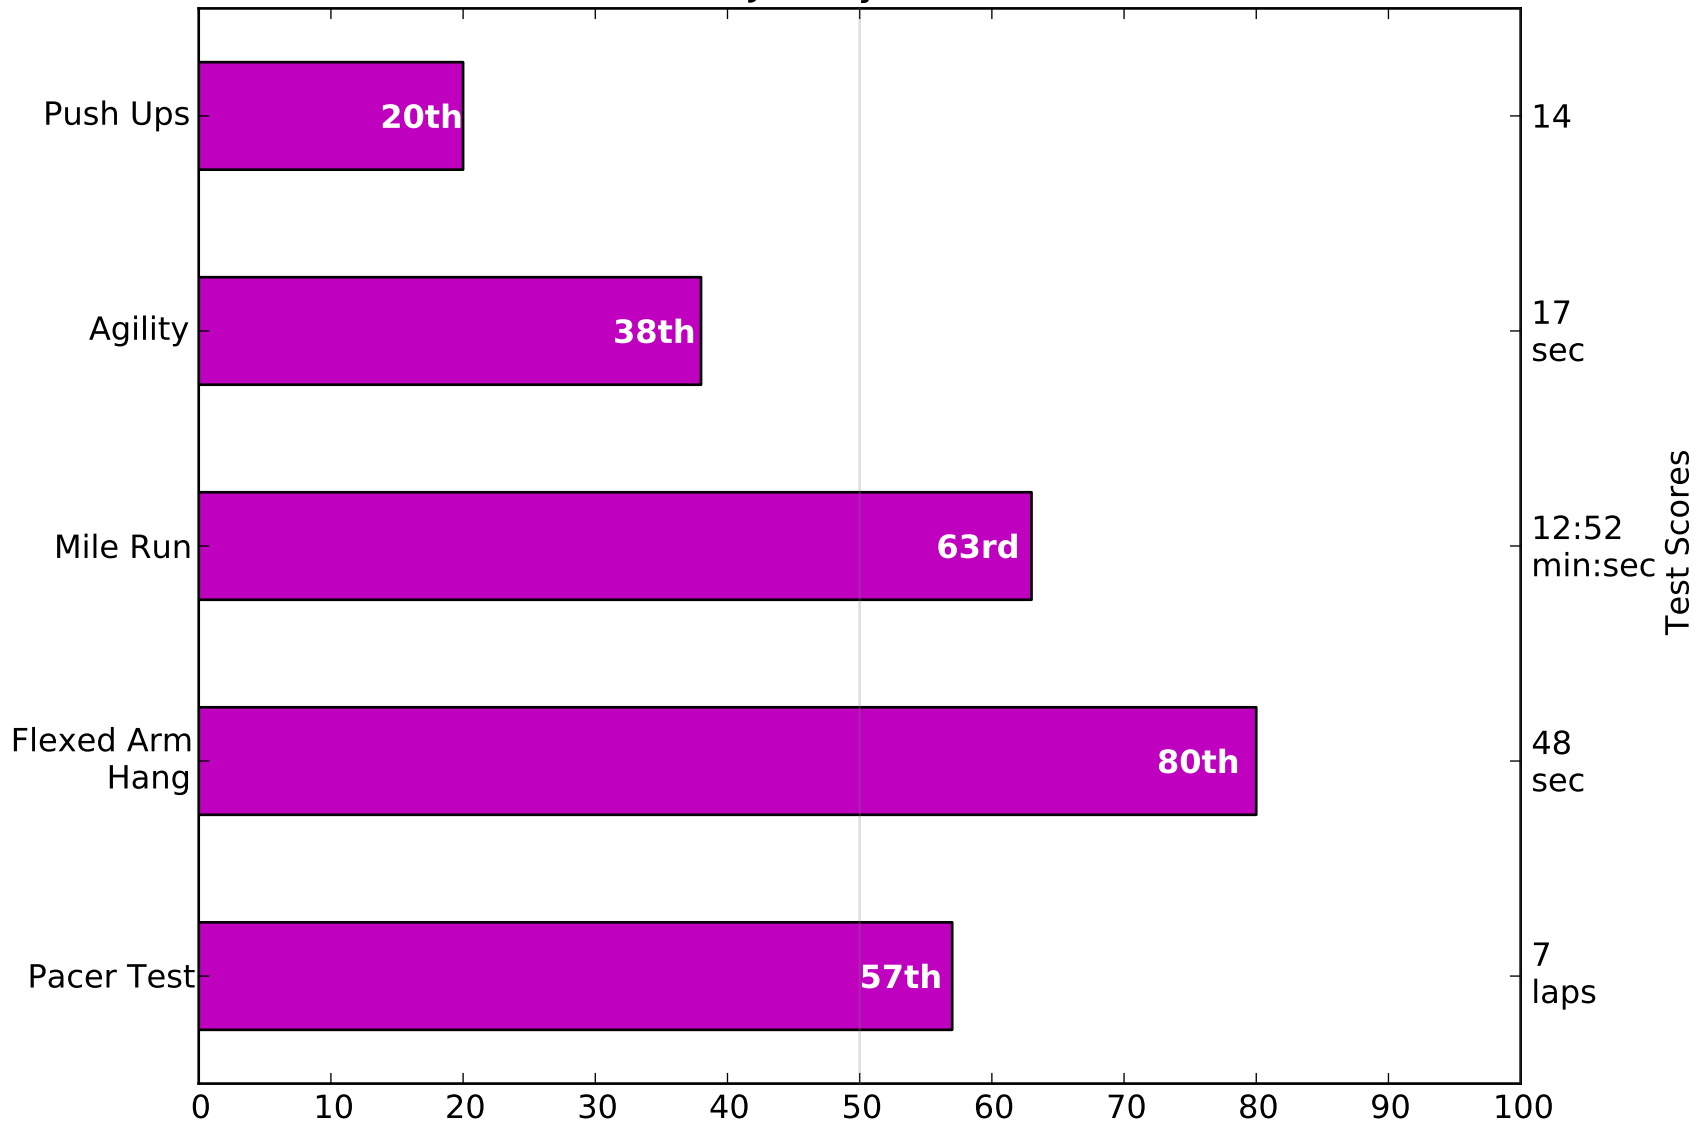

Johnny Doe

Cohort Size: 62