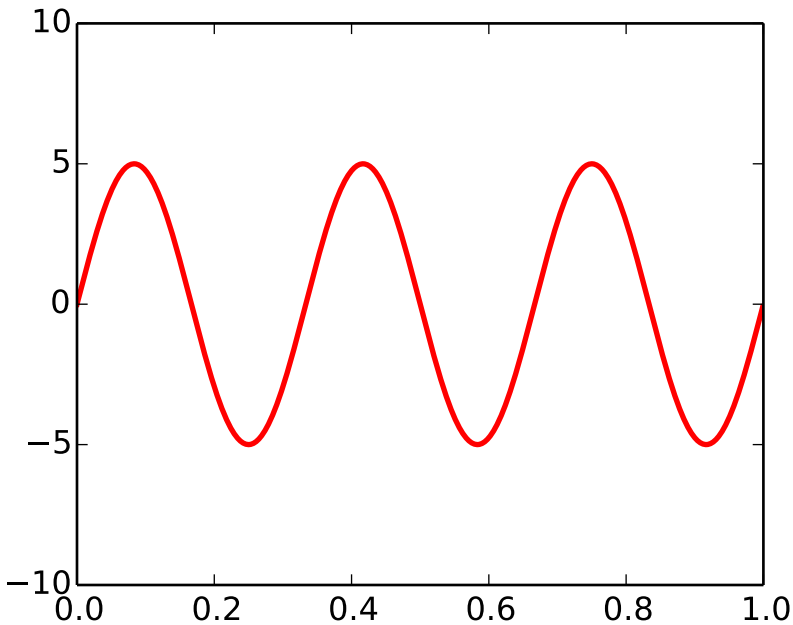

- red
- blue
- green

Amp  5.00

Freq  3.00