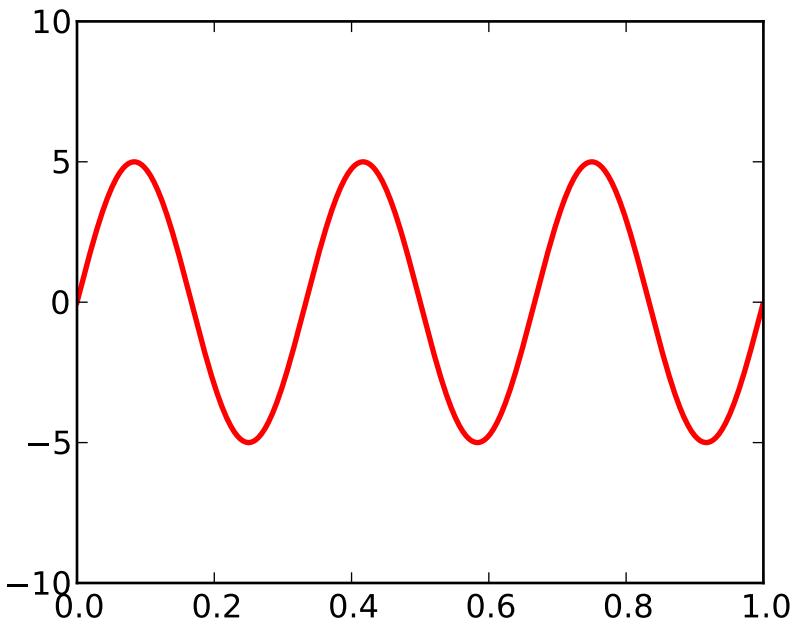

- red
- blue
- green

Amp  5.00

Freq  3.00