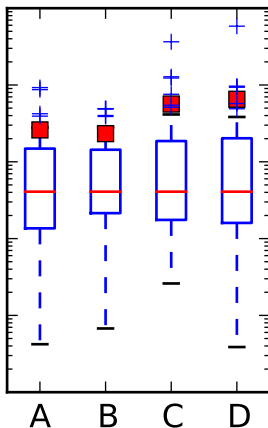

Default

showmeans=True

showmeans=True,  
meanline=True

Tufte Style  
(showbox=False,  
showcaps=False)

notch=True

showfliers=False