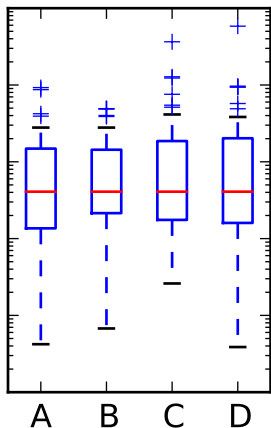

Default

showmeans=True

showmeans=True,  
meanline=True

Tufte Style  
(showbox=False,  
showcaps=False)

notch=True

showfliers=False