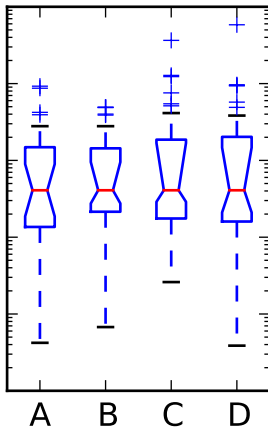

Default

showmeans=True

showmeans=True,  
meanline=True

Tufte Style  
(showbox=False,  
showcaps=False)

notch=True

showfliers=False